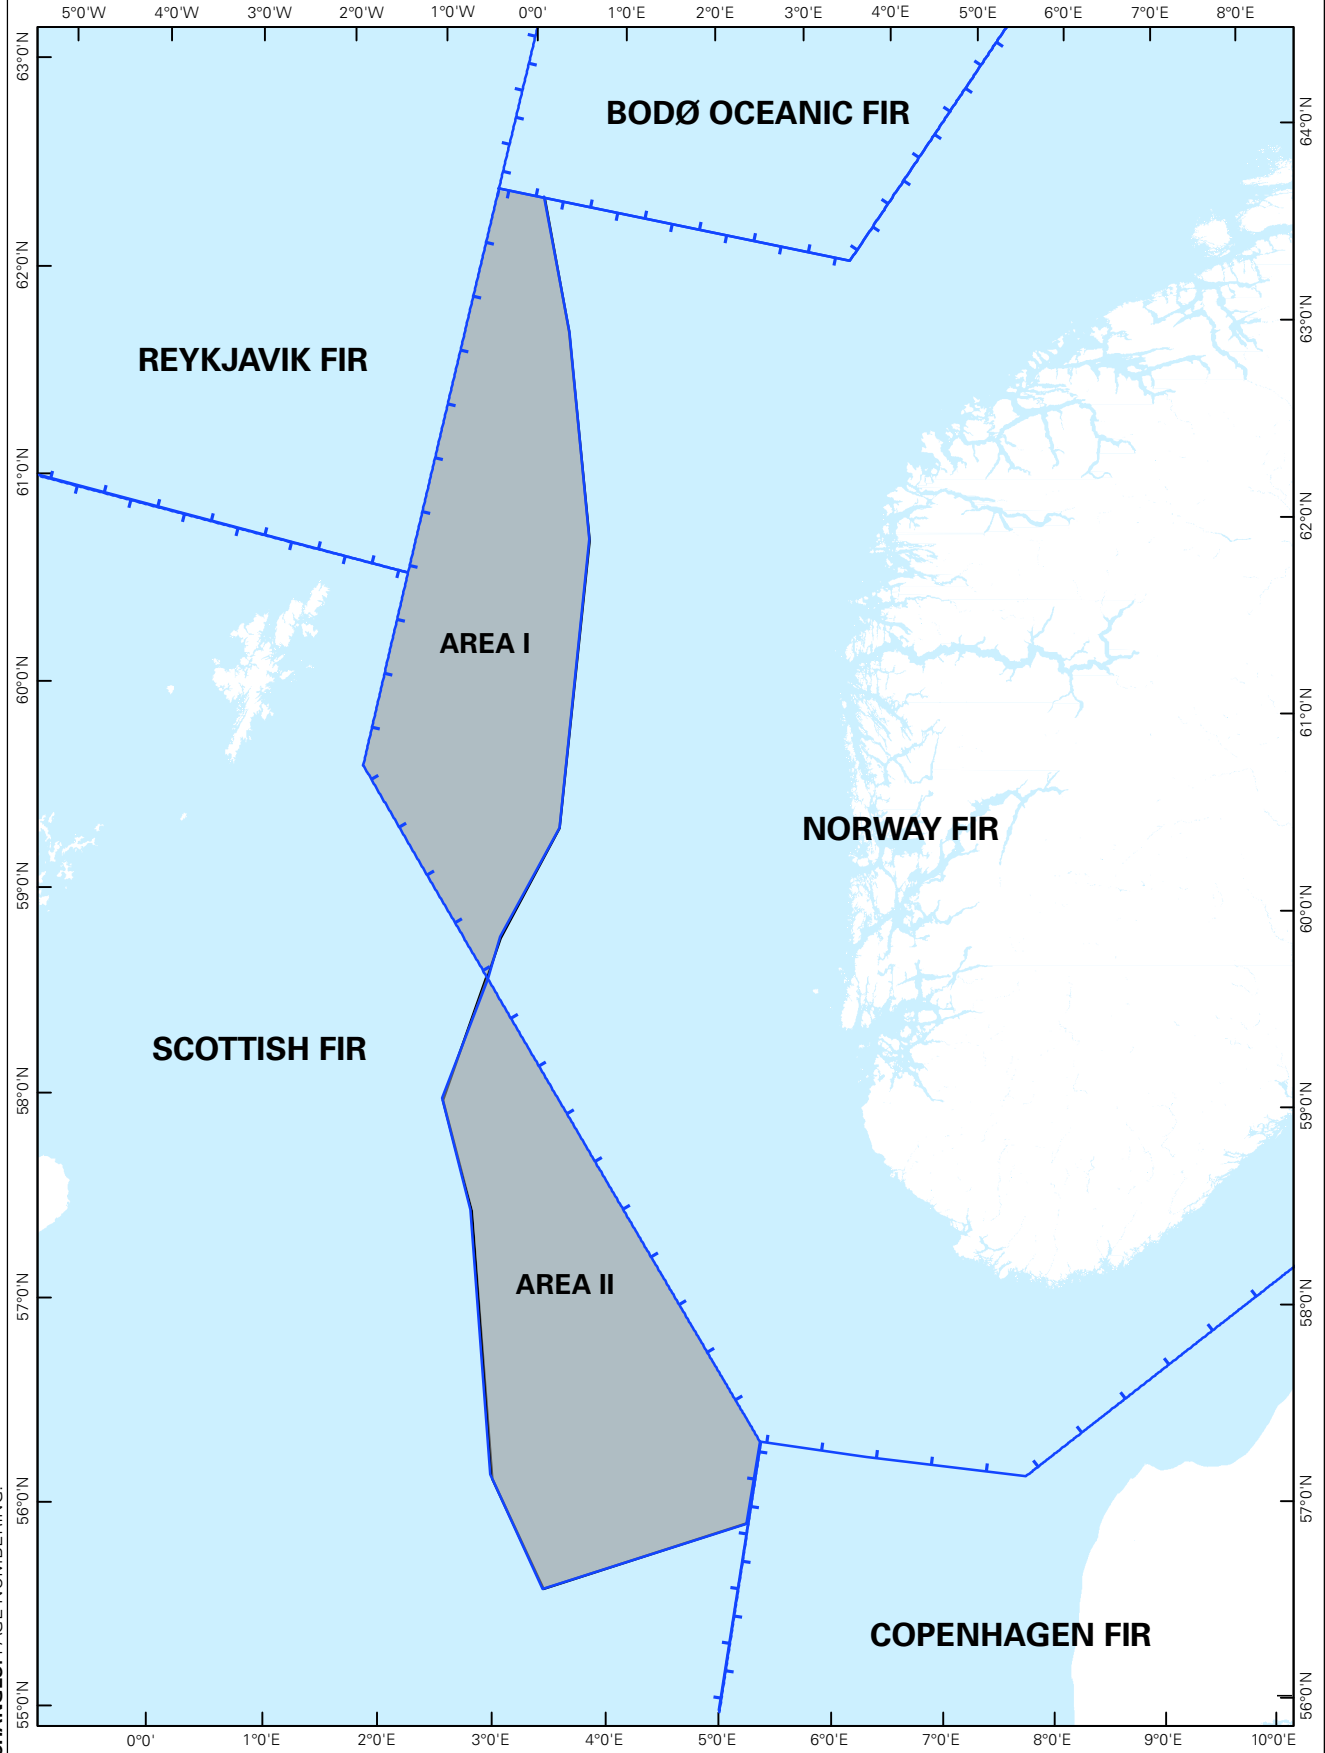

AREA I / AREA II - DELEGERT LUFTRAFIKKTJENESTE
AREA I / AREA II - DELEGATED AIR TRAFFIC SERVICE

| | | | |
|---|---|-------------------------------------|--|
| AREA 1 FL 85 MSL | AREA 2 FL 85 MSL | SCALE: 1:4 300 000 | |
|---|---|-------------------------------------|--|